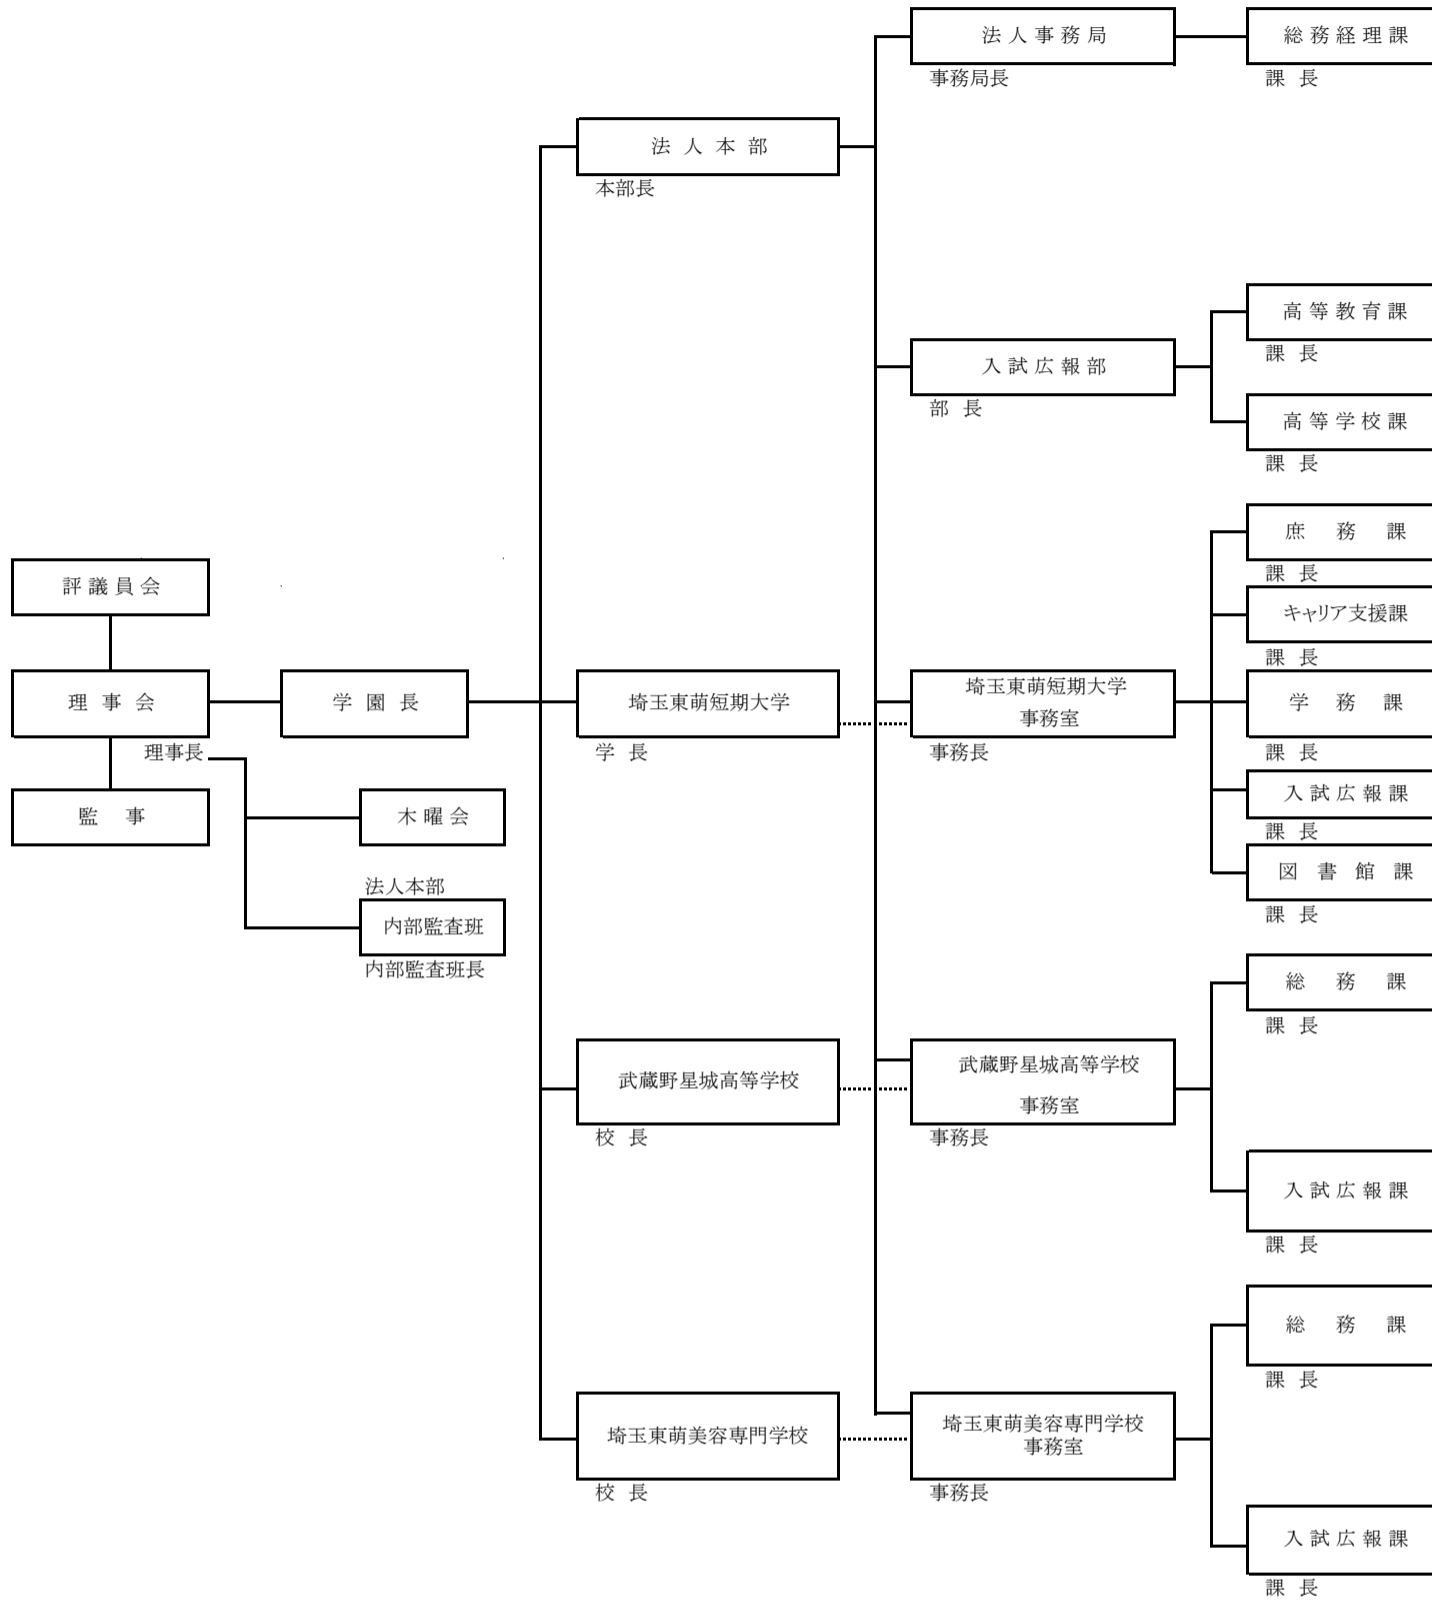

学校法人小池学園 及び埼玉東萌短期大学の組織図①

令和6年5月1日

学校法人小池学園 及び埼玉東萌短期大学の組織図②