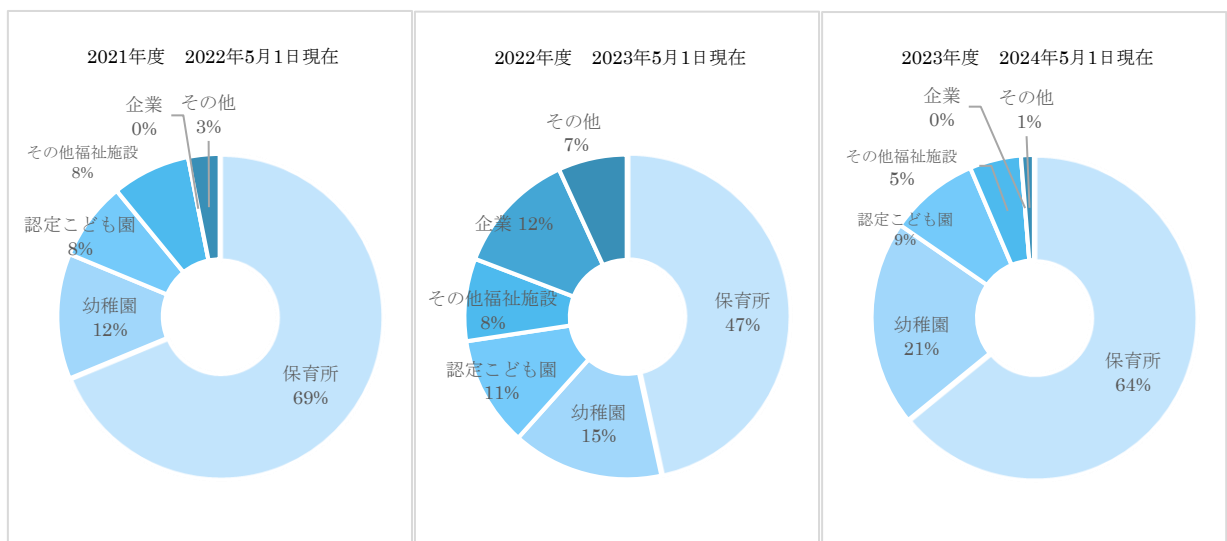

就職率

就職率(2021年度～2023年度)

	2021年度 2022年5月1日現在	2022年度 2023年5月1日現在	2023年度 2024年5月1日現在
保育所	44	34	50
幼稚園	8	11	16
認定こども園	5	8	7
その他福祉施設	5	6	4
企業	0	9	0
その他	2	5	1
合計	64	73	78
進学者	1	1	1
卒業者	67	74	79
就職者	64	68	77
就職率 就職者÷(卒業者-進学者)	96.9%	93.2%	98.7%

就職先の内訳グラフ(2021年度～2023年度)

主な就職先一覧(2021年度～2023年度)

【2021年度】

ニチイキッズ東光台保育園／コピープリスクールみさとたかの／株式会社すてっぷ・ばい・すてっぷ／ひふみ保育園／春日部市立武里南保育所／コピープリスクールみさとたかの／コピープリスクールみさととがさき／Jキッズピース三宿保育園／株式会社グローバルキッズ／けやきの森保育園おたかの森第三／アリスなかよし保育園／洋野町立大野こども園／りとうるいず針ヶ谷保育園／桑の実本郷保育園／よつもり保育園／コピープリスクールかみめぐろ／野田市立南部保育所／さくらだこども園／くれよん保育園／社会福祉法人優愛会／暁の星保育園／みずき保育園／はすだ保育園／しおどめ保育園春日部／ひだまり保育園／越谷レイクタウンさくら保育園／みくに保育園／株式会社こどもの森／コピープリスクールあたご／株式会社アルファコーポレーション／ひまわり保育園／じょうえん保育園／あぜかみりんご保育園／みらい保育園／わかばの森保育園／かばさん保育園谷塚園／デージー保育園草加駅前／株式会社 Sun's／はっぴー保育園／ふえありい保育園レイクタウン園／さかわ幼稚園／アスナロ幼稚園／草加みどり幼稚園／新羽幼稚園／きたもと幼稚園／ルリ幼稚園／杉戸白百合幼稚園／草加ひまわり幼稚園／認定こども園栗の実／清泉幼稚園／認定こども園ふたば／やなぎさわ幼稚園・保育園児童養護施設西台こども館／すみれ乳児院／児童養護施設あゆみ学園／ママズスマイル南越谷ラクーン店／株式会社リズム／八潮駅前よつば耳鼻咽喉科 など