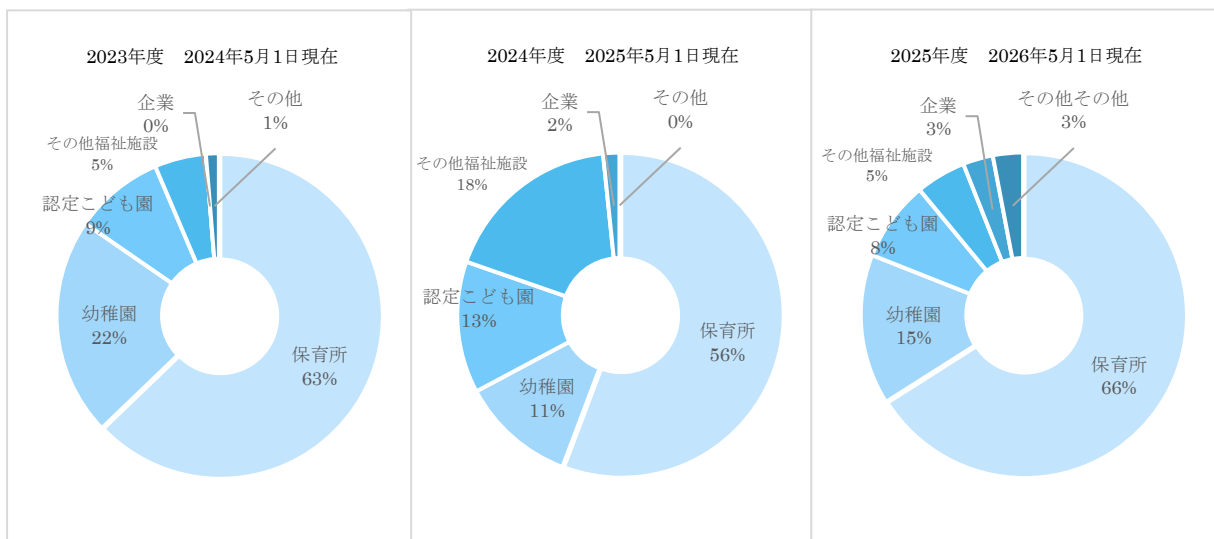

就職率

就職率(2023年度～2025年度)

	2023年度 2024年5月1日現在	2024年度 2025年5月1日現在	2025年度 2026年5月1日現在
保育所	49	34	43
幼稚園	17	7	10
認定こども園	7	8	5
その他福祉施設	4	11	4
企業	0	1	1
その他	1	0	2
合計	78	61	65
進学者	1	0	0
卒業者	79	61	65
就職者	77	61	63
就職率 就職者÷(卒業者-進学者)	98.7%	100%	96.9%

就職先の内訳グラフ(2023年度～2025年度)